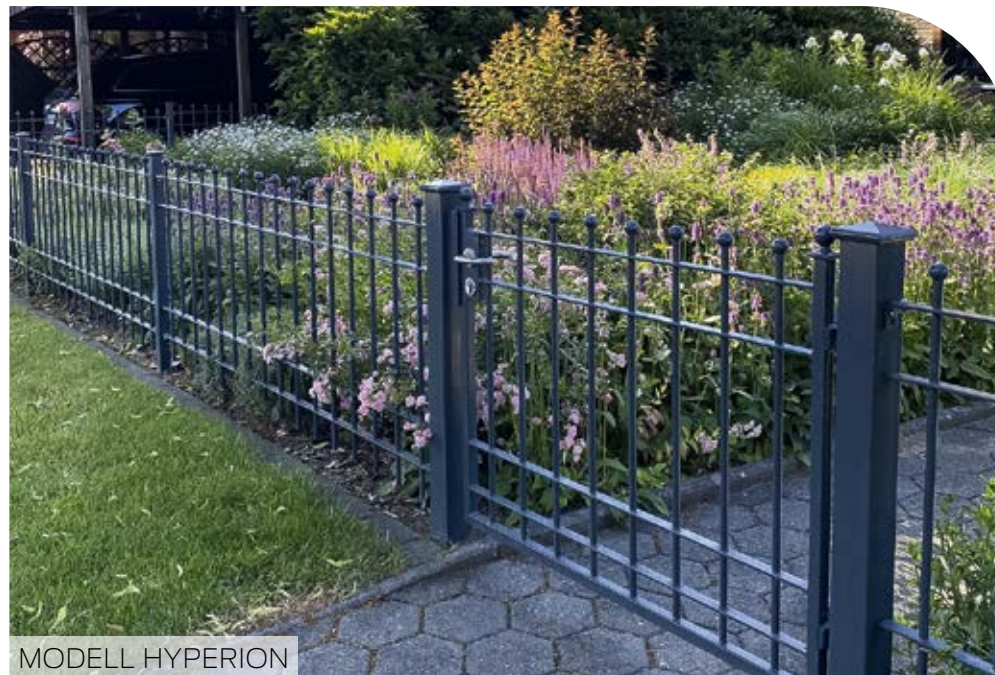

KLASSIKZAUN

System-Nr:
2600

Höhen:
100 cm – 140 cm

Farben:
Verzinkt, Strukturfarbe,
RAL Wunschfarbe

Material:
Stahl

Preiskategorie: