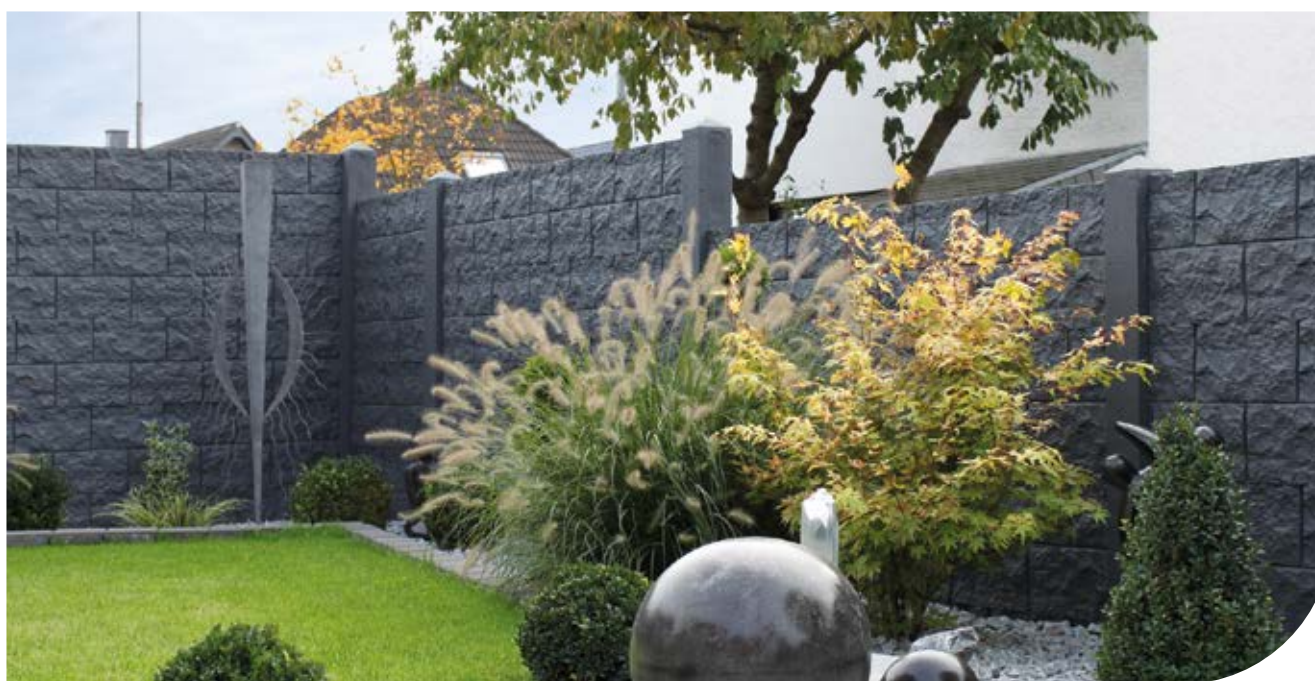

BETONZAUN

System-Nr:
7000

Höhen:
bis 200 cm

Farben:
Naturgrau,
RAL Wunschfarbe

Material:
Beton

Preiskategorie: