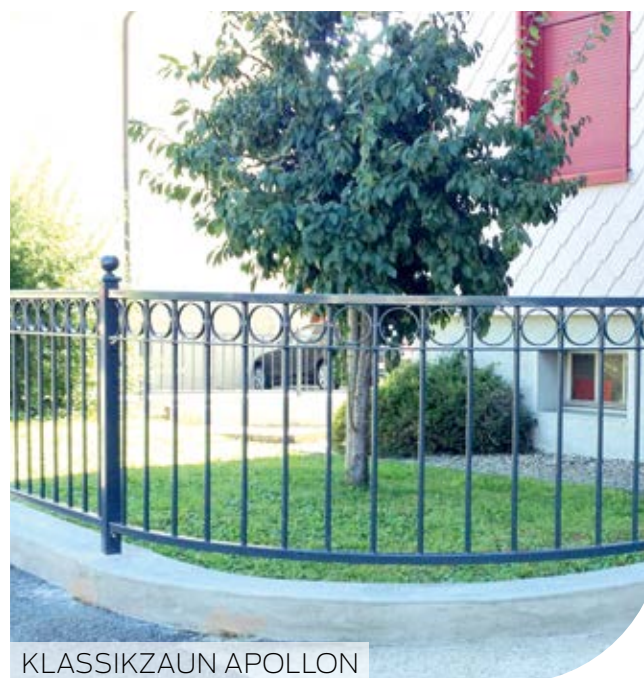

KLASSIKZAUN APOLLON

KLASSIKZAUN

System-Nr:
2600

Höhen:
100 cm – 140 cm

Farben:
Verzinkt, Strukturfarbe,
RAL Wunschfarbe

Material:
Stahl

Preiskategorie: