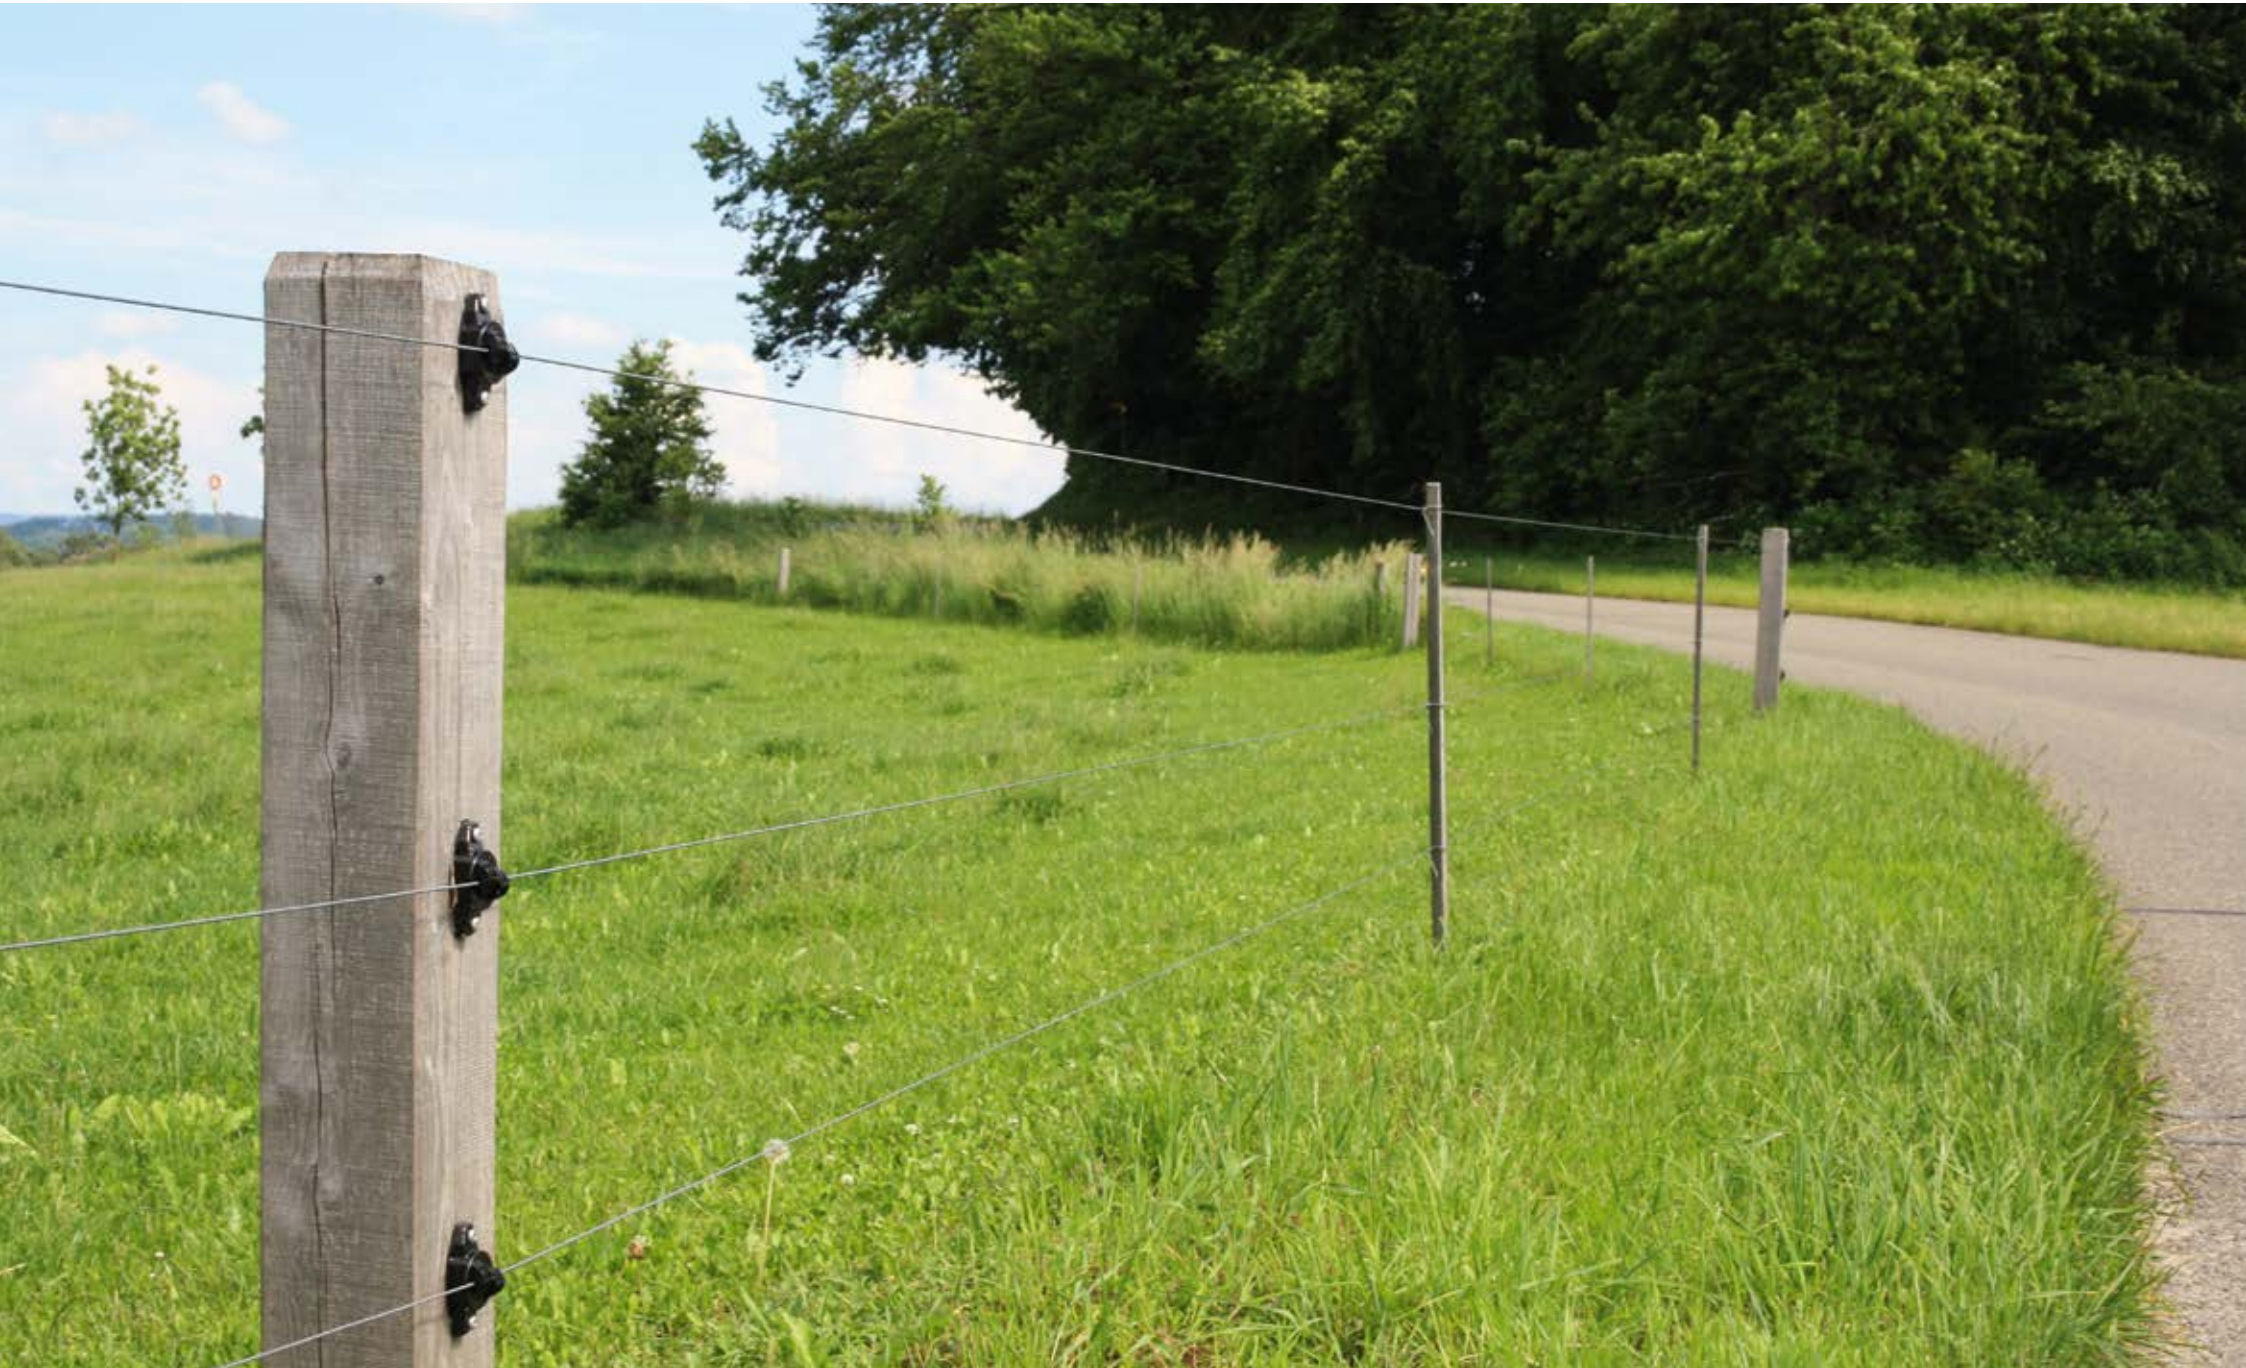

## ELEKTROFESTZAUN

System-Nr:  
4300

Höhen:  
bis 150 cm

Farben:  
Verzinkt

Material:  
Stahl, Holz

Preiskategorie: