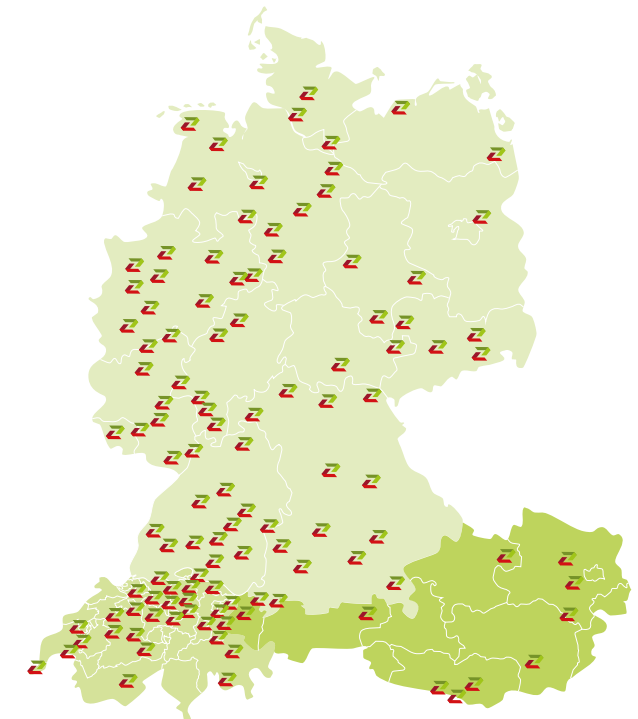

FRANCHISE-PARTNER WERDEN

Gründen Sie ein Unternehmen, das bereits läuft

Zaunteam ist ein Franchise-Unternehmen aus der Schweiz, das auch in Deutschland und Österreich mit großem Erfolg aktiv ist. Wir verbinden Zäune nicht nur mit einem hohen Anspruch an Ästhetik und Montagequalität, sondern als Franchisegeber auch mit soliden unternehmerischen Chancen.

Zaunteam prägt den Markt und das Handwerk des Zaunbaus seit 1989. Auf unserem Wachstumskurs vergeben wir immer wieder Gebiete mit entsprechendem Bestandsschutz, in denen ambitionierten Unternehmensgründern attraktive Chancen winken. Wer mit dem Gedanken an ein eigenes Unternehmen spielt, findet bei Zaunteam gute Argumente dafür: eine bekannte Marke, einen wachsenden Markt und ein von Franchisenehmern bestbewertetes Konzept.

Wenn Sie kaufmännische und idealerweise auch handwerkliche Erfahrungen mitbringen, finden Sie bei Zaunteam schon mit erstaunlich geringem Eigenkapital ein Sprungbrett in Ihre erfolgreiche Selbstständigkeit. Profitieren auch Sie von unserem Netzwerk aus langjährig international erfahrenen Zaun-Profis und genießen Sie die außergewöhnlichen Freiheiten in der eigenen Ausgestaltung Ihres Betriebs. Ein starkes Team steht Ihnen mit regelmäßigem Erfahrungsaustausch, Wissenstransfer und erprobten Konzepten in engem Kontakt zur Seite.

Packen Sie diese einmalige Chance, werden Sie Zaunteam Partner und biegen Sie mit unserem bestens bewährten System auf die Erfolgsspur ab!

Profitieren auch Sie von über
30 Jahren Erfahrung im Zaunbau!