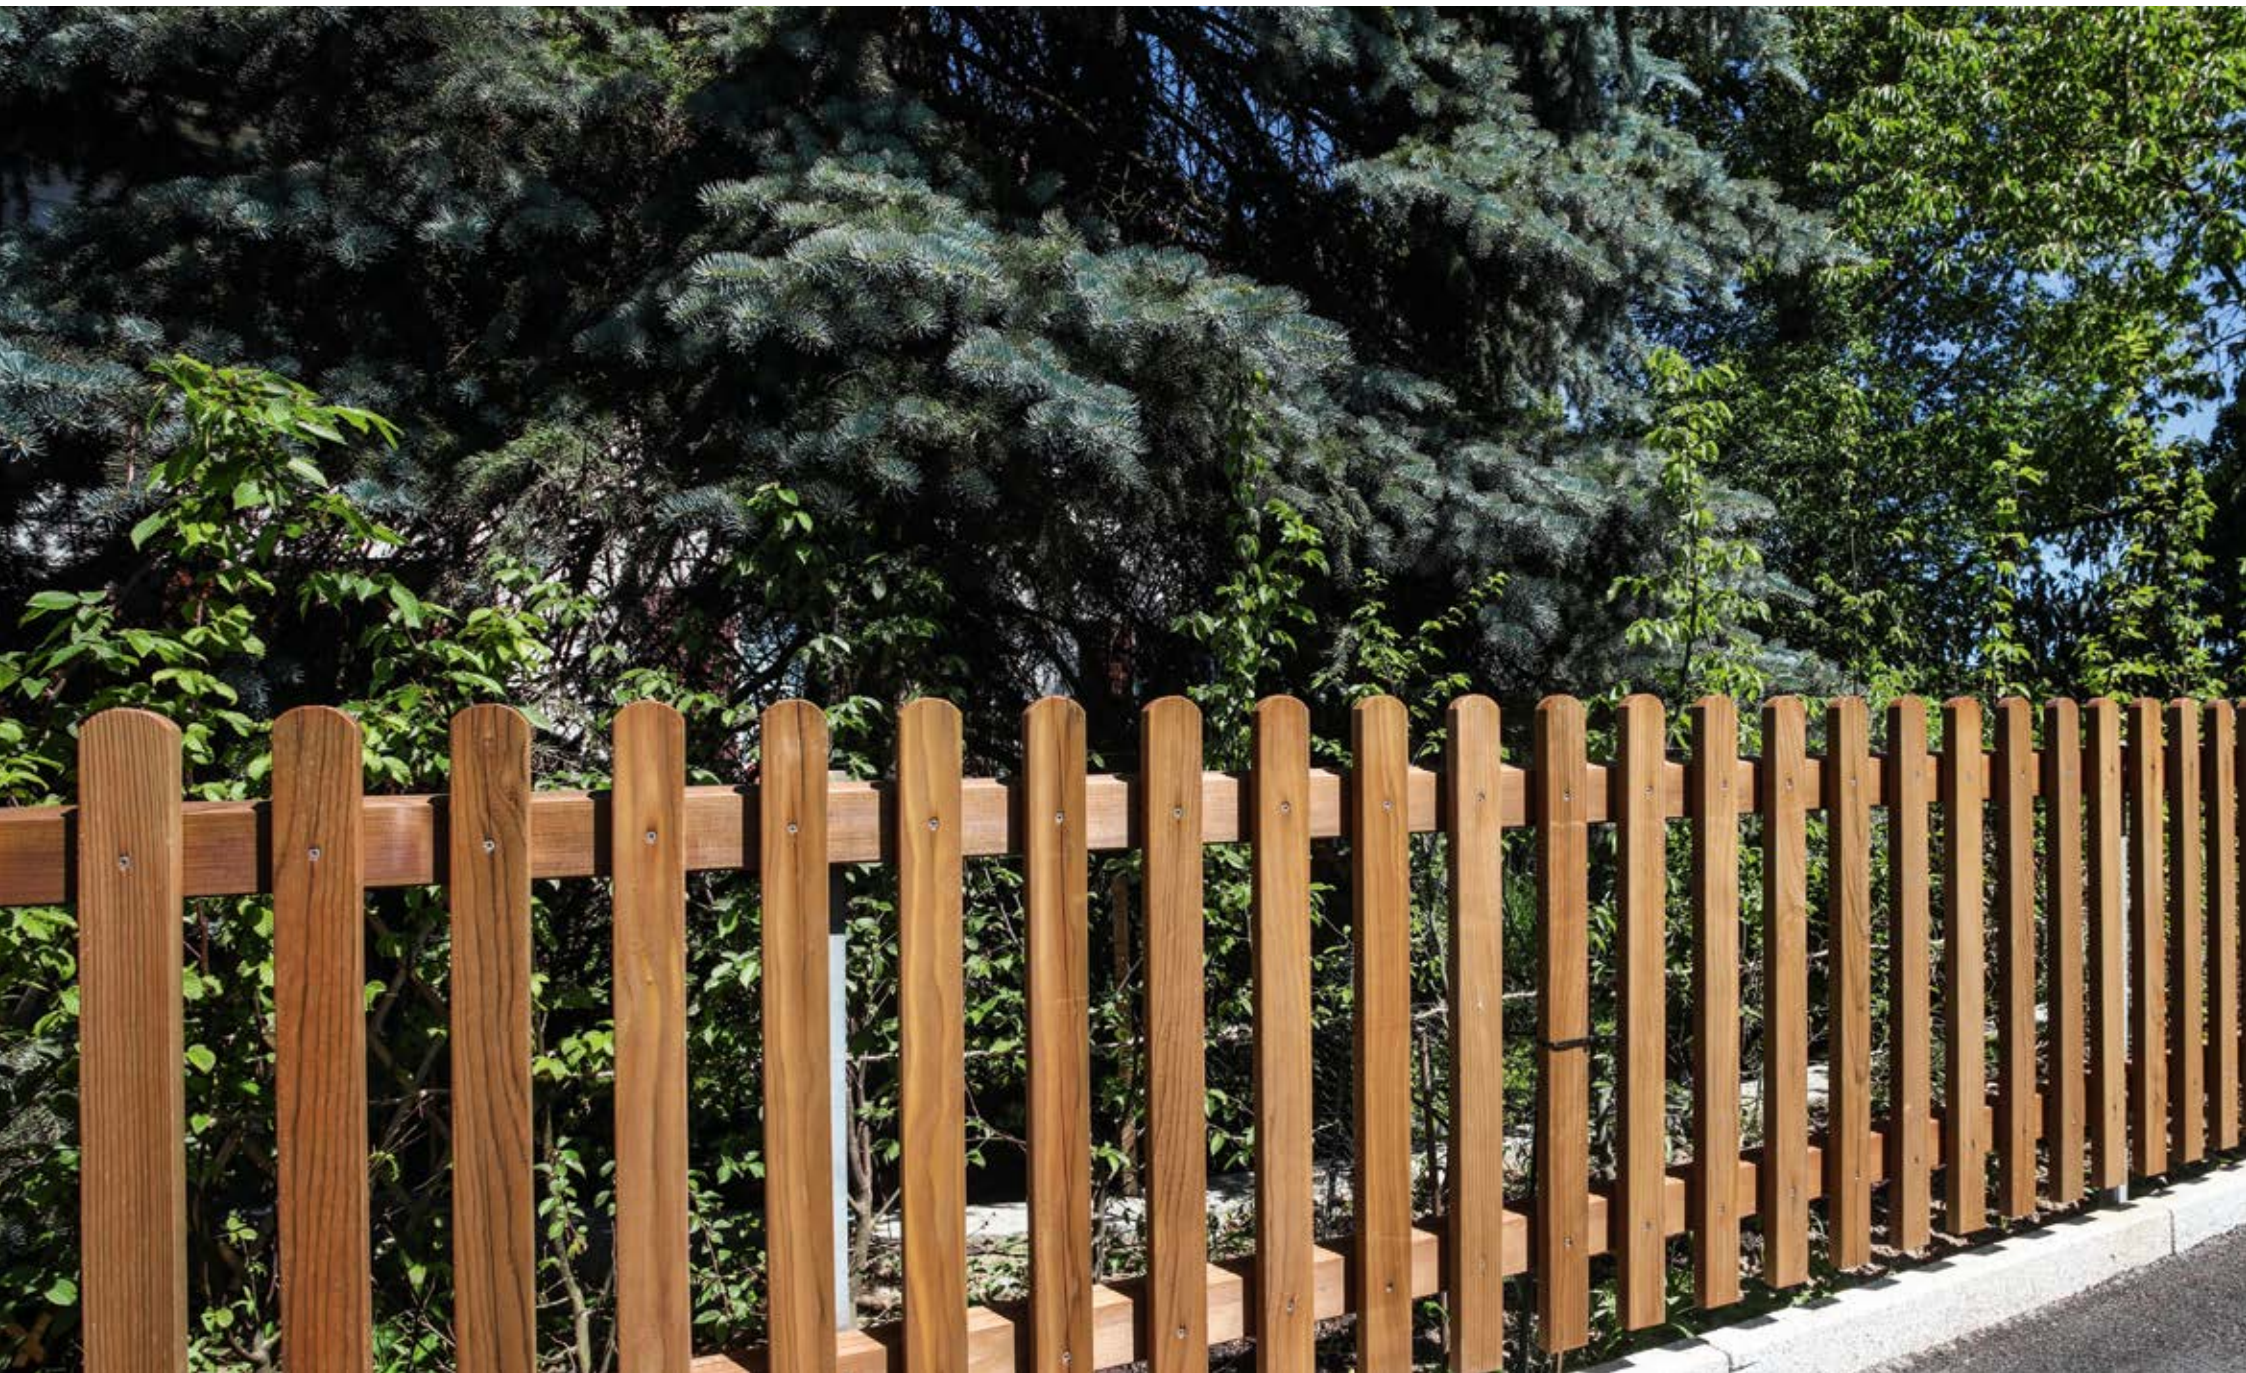

STAKETENZAUN