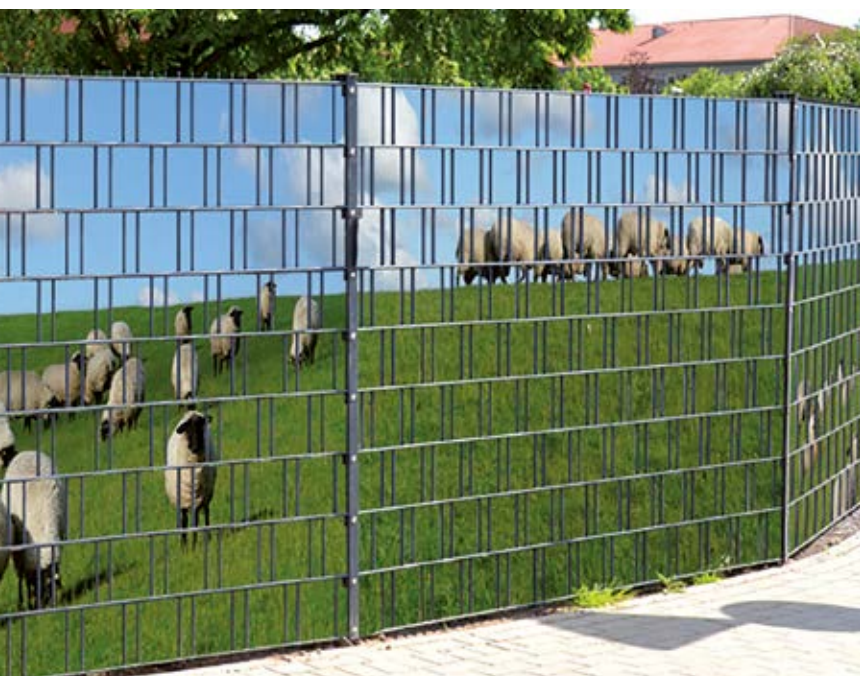

FLECHT SICHTSCHUTZ

System-Nr:
7850

Höhen:
bis 243 cm

Farben:
gedruckte Motive

Material:
Kunststoff

Preiskategorie: