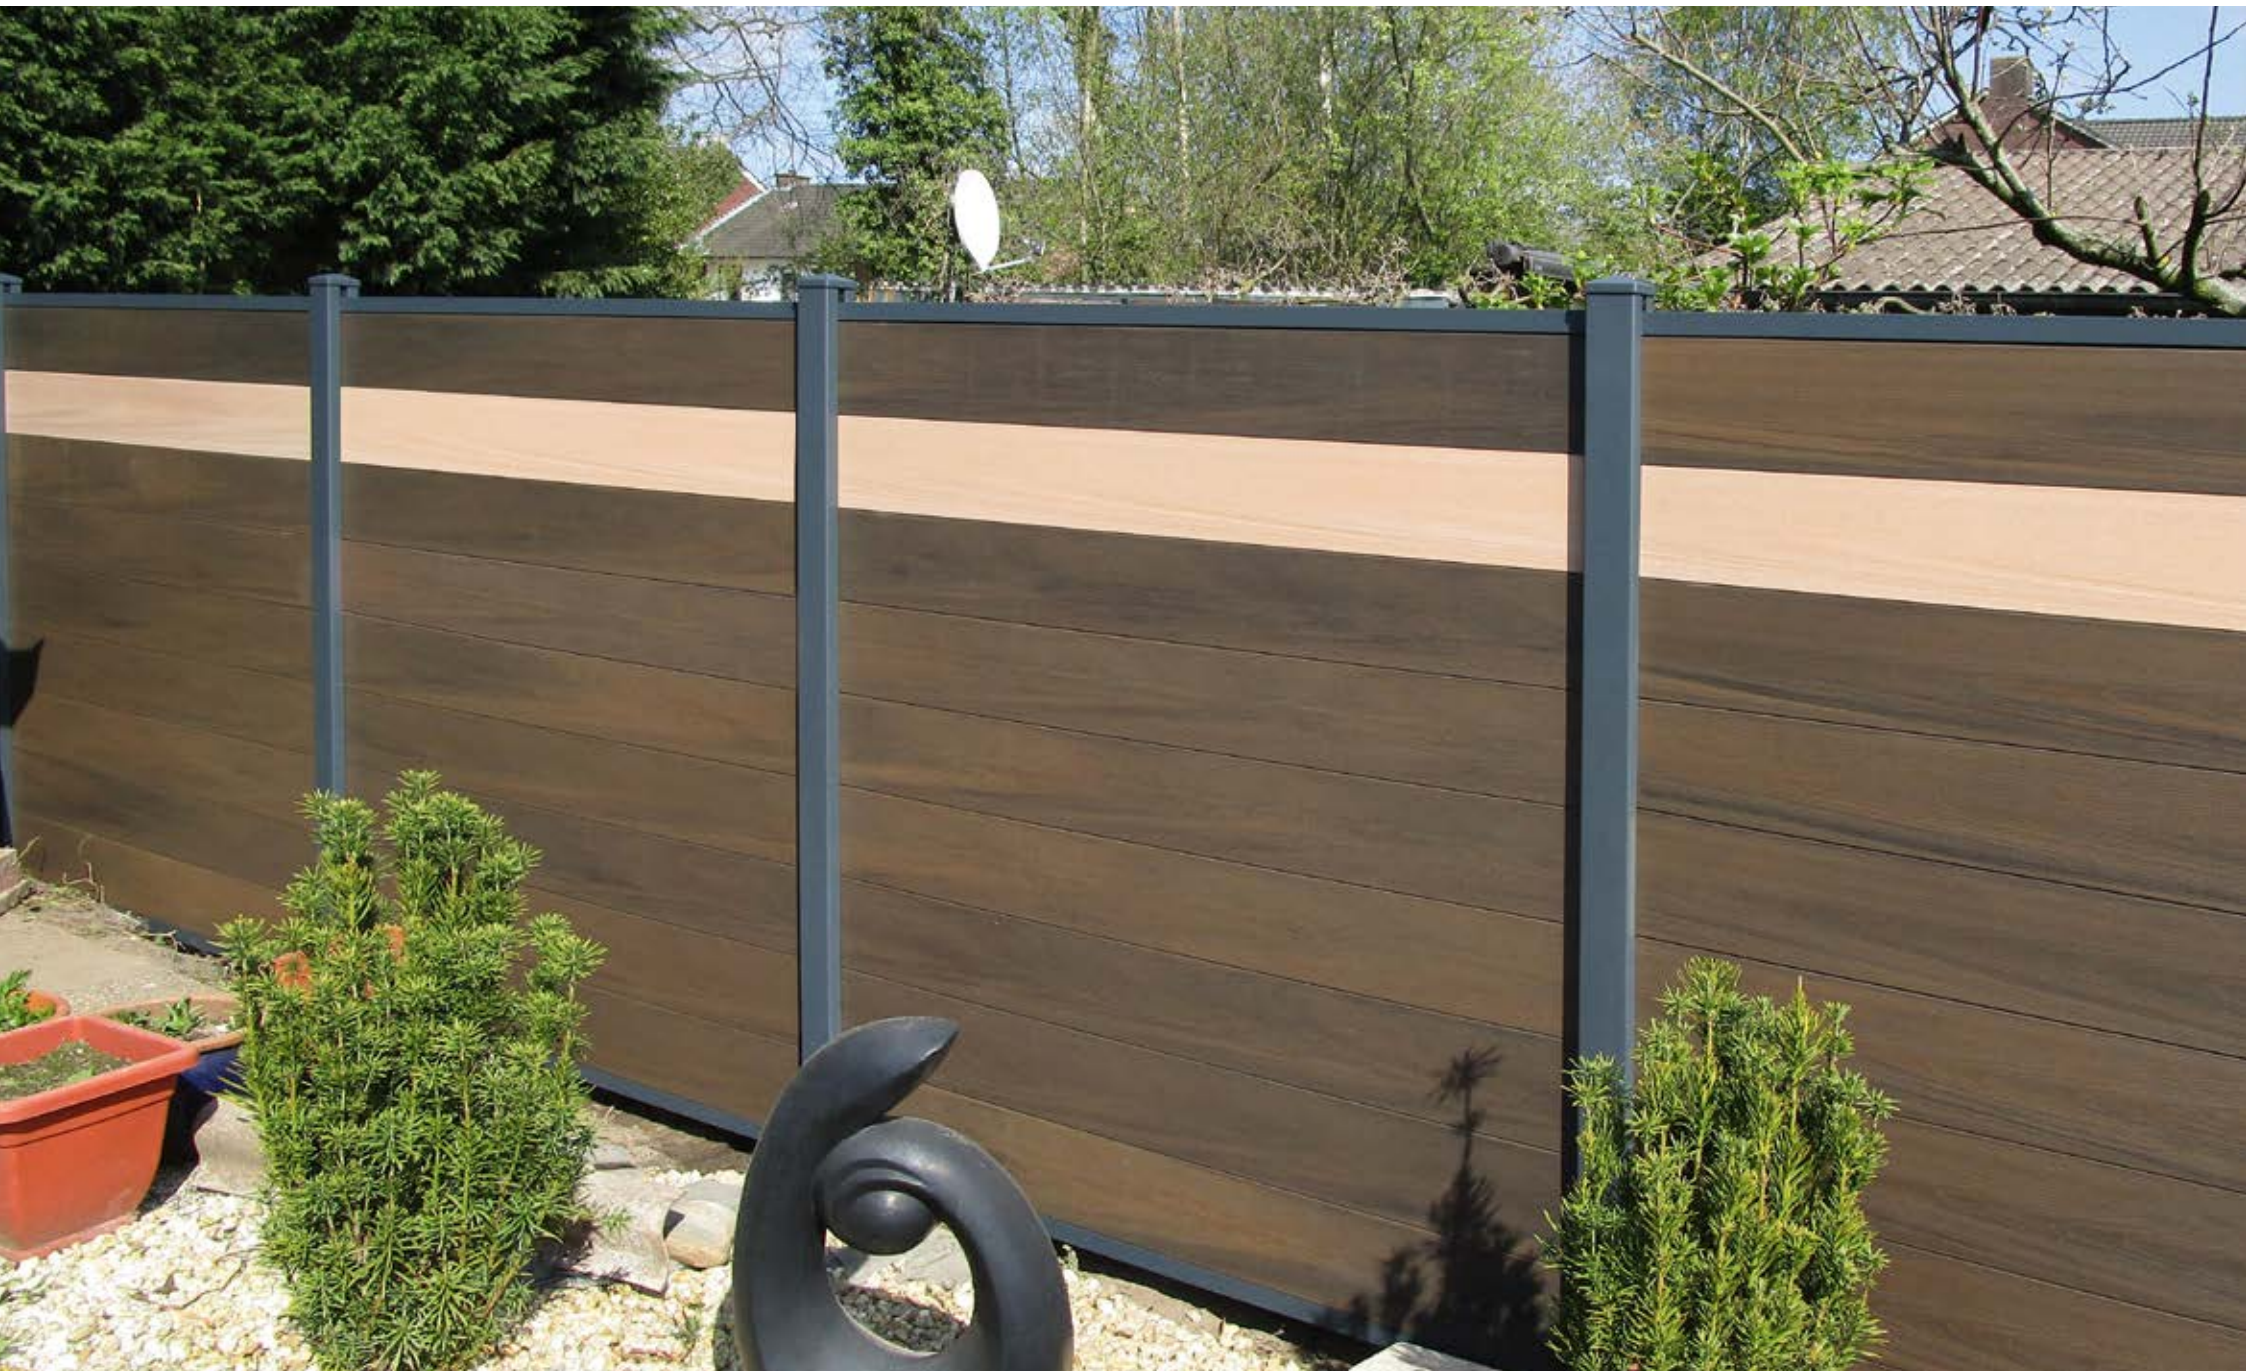

BPC SICHTSCHUTZ