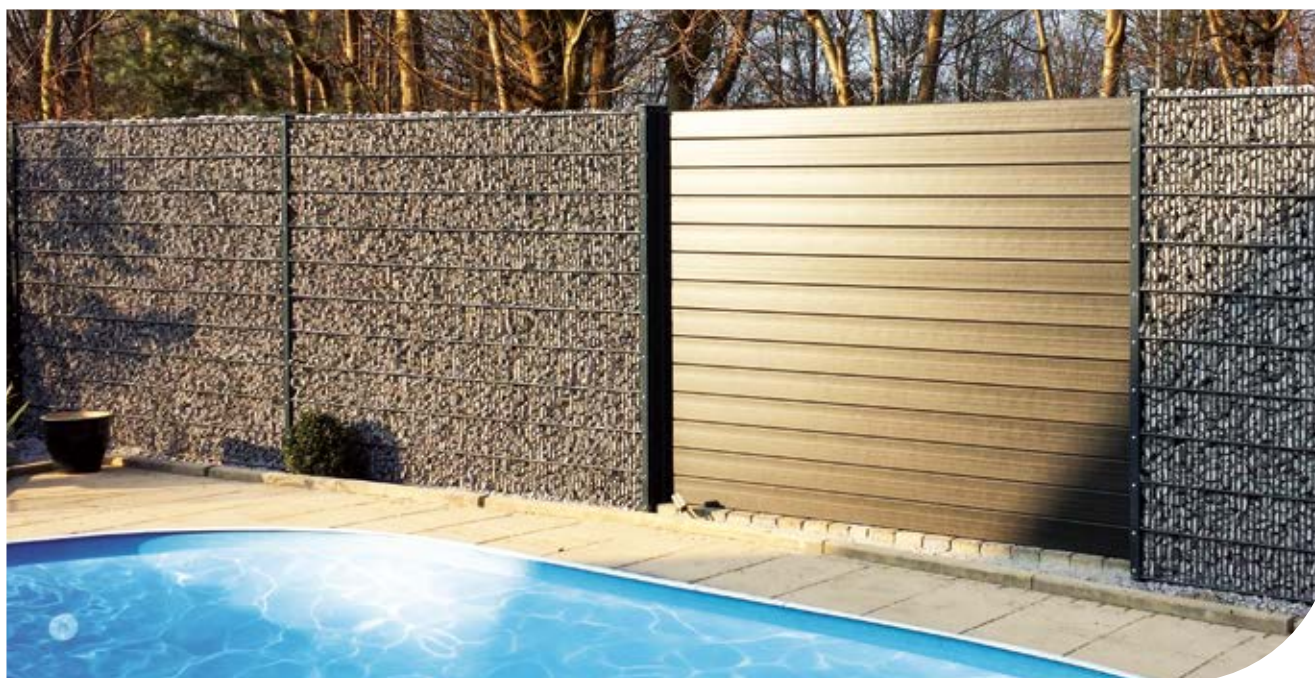

SCHALLSCHUTZ WPC

System-Nr:
8000

Höhen:
bis 200 cm

Farben:
Anthrazit, Schwarzbraun,
Waldgrün, Braun,
Natur, Grau, Ziegelrot,
Meerblau, Graphitgrau,
Kastanienbraun,
Basaltgrau,
Bernsteinbraun,
Eichenbraun

Material:
WPC, Aluminium

Preiskategorie: