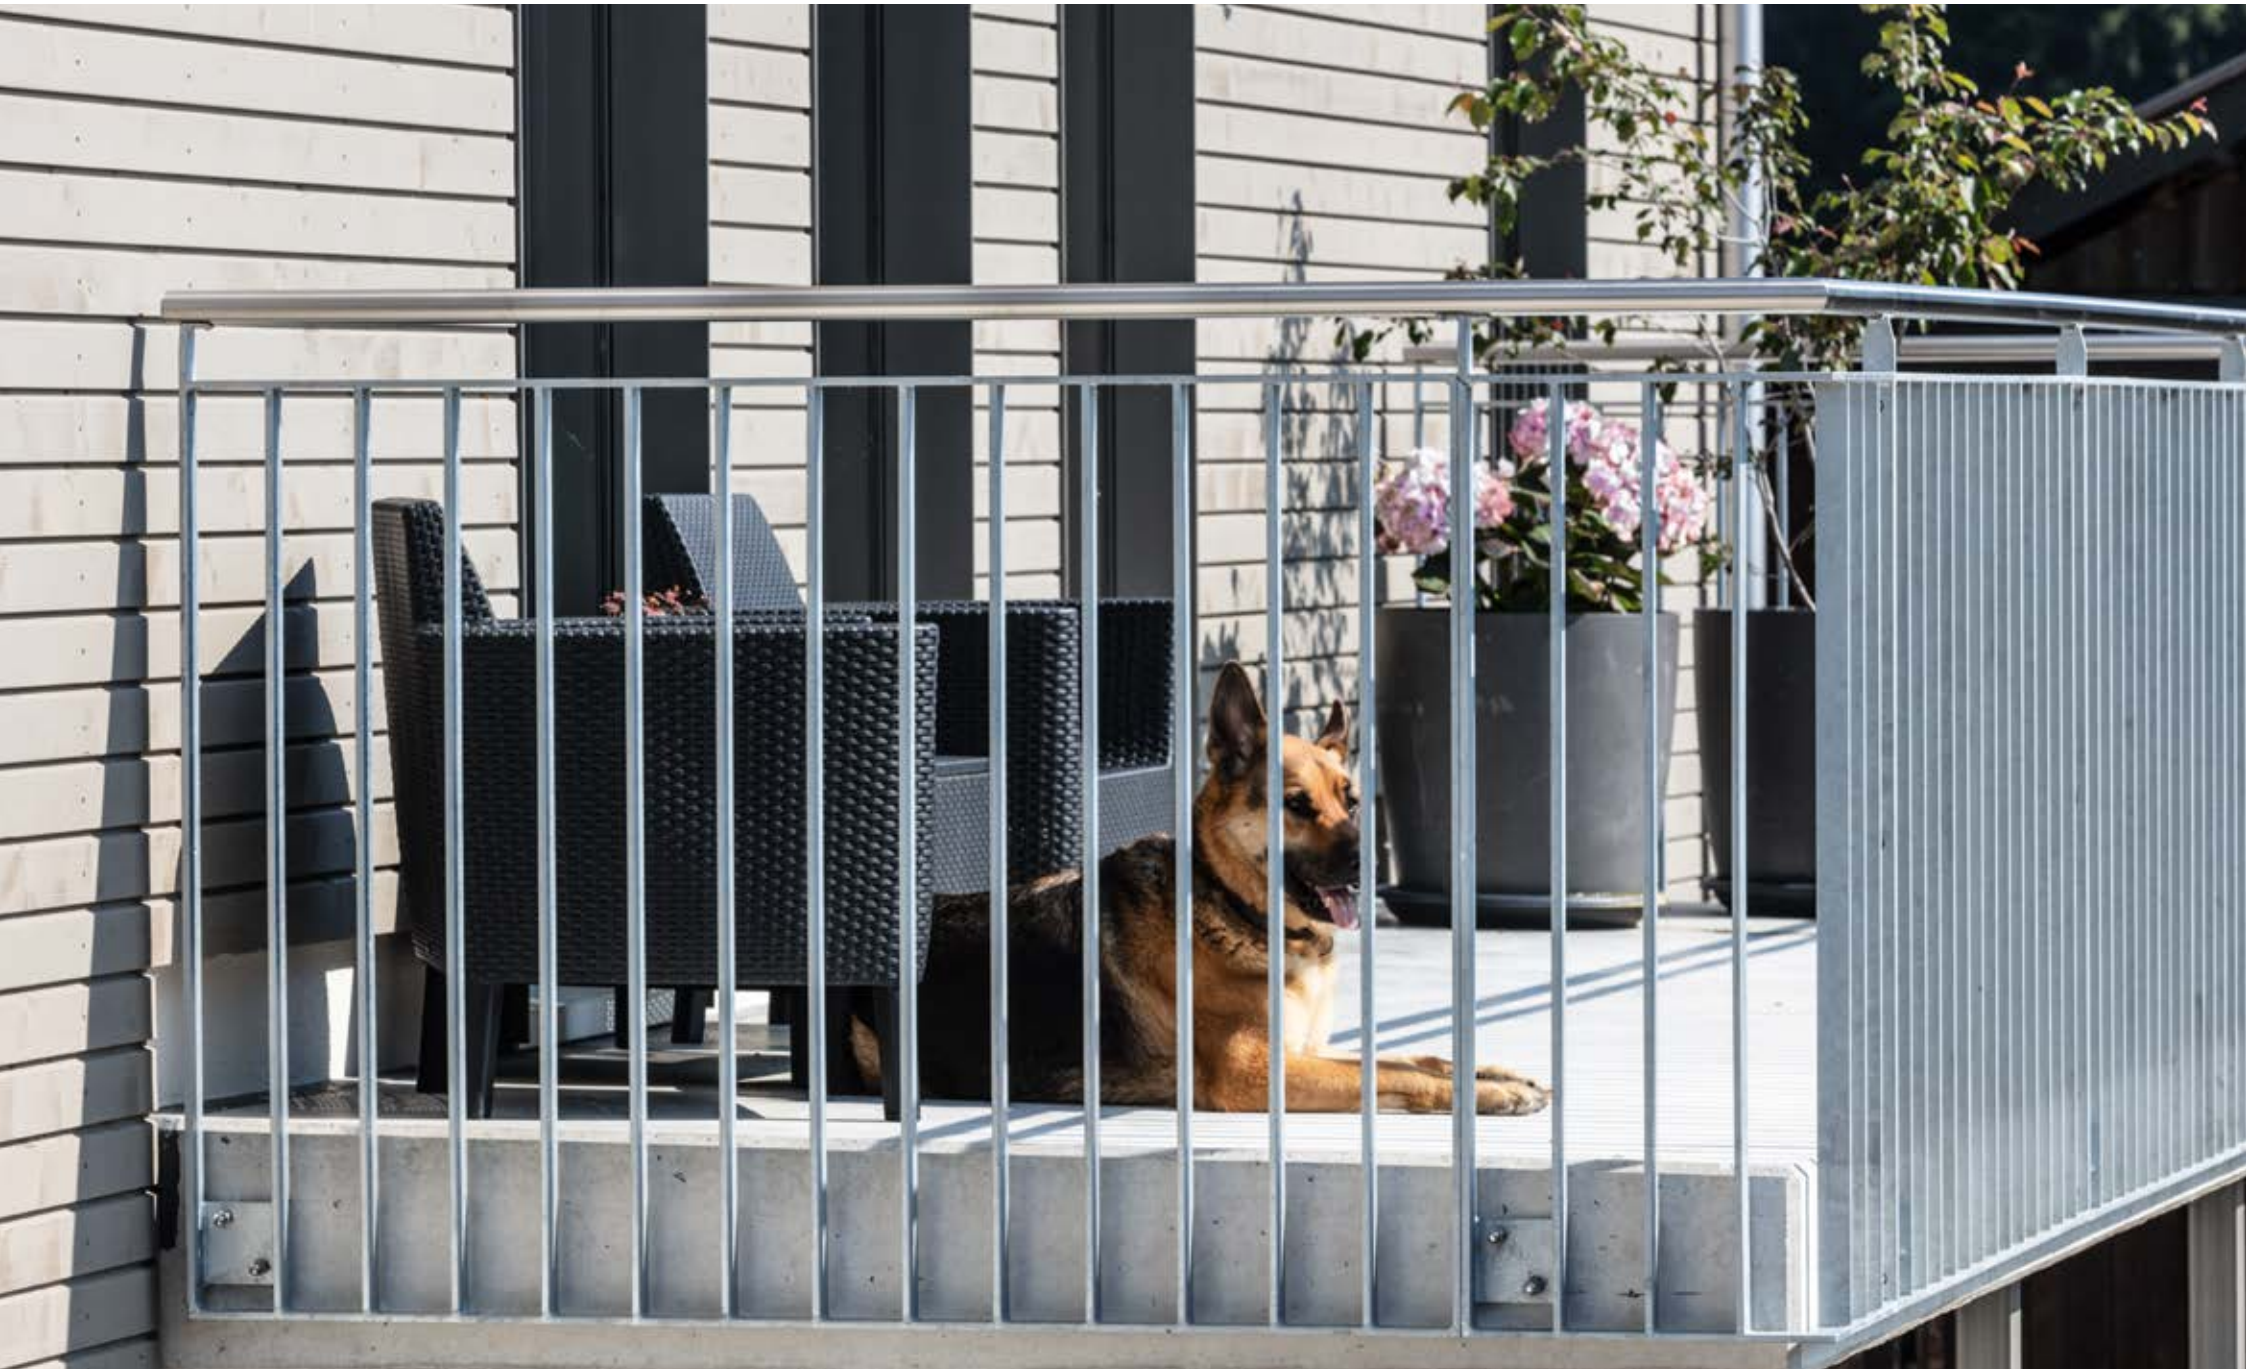

STAKETENGELÄNDER