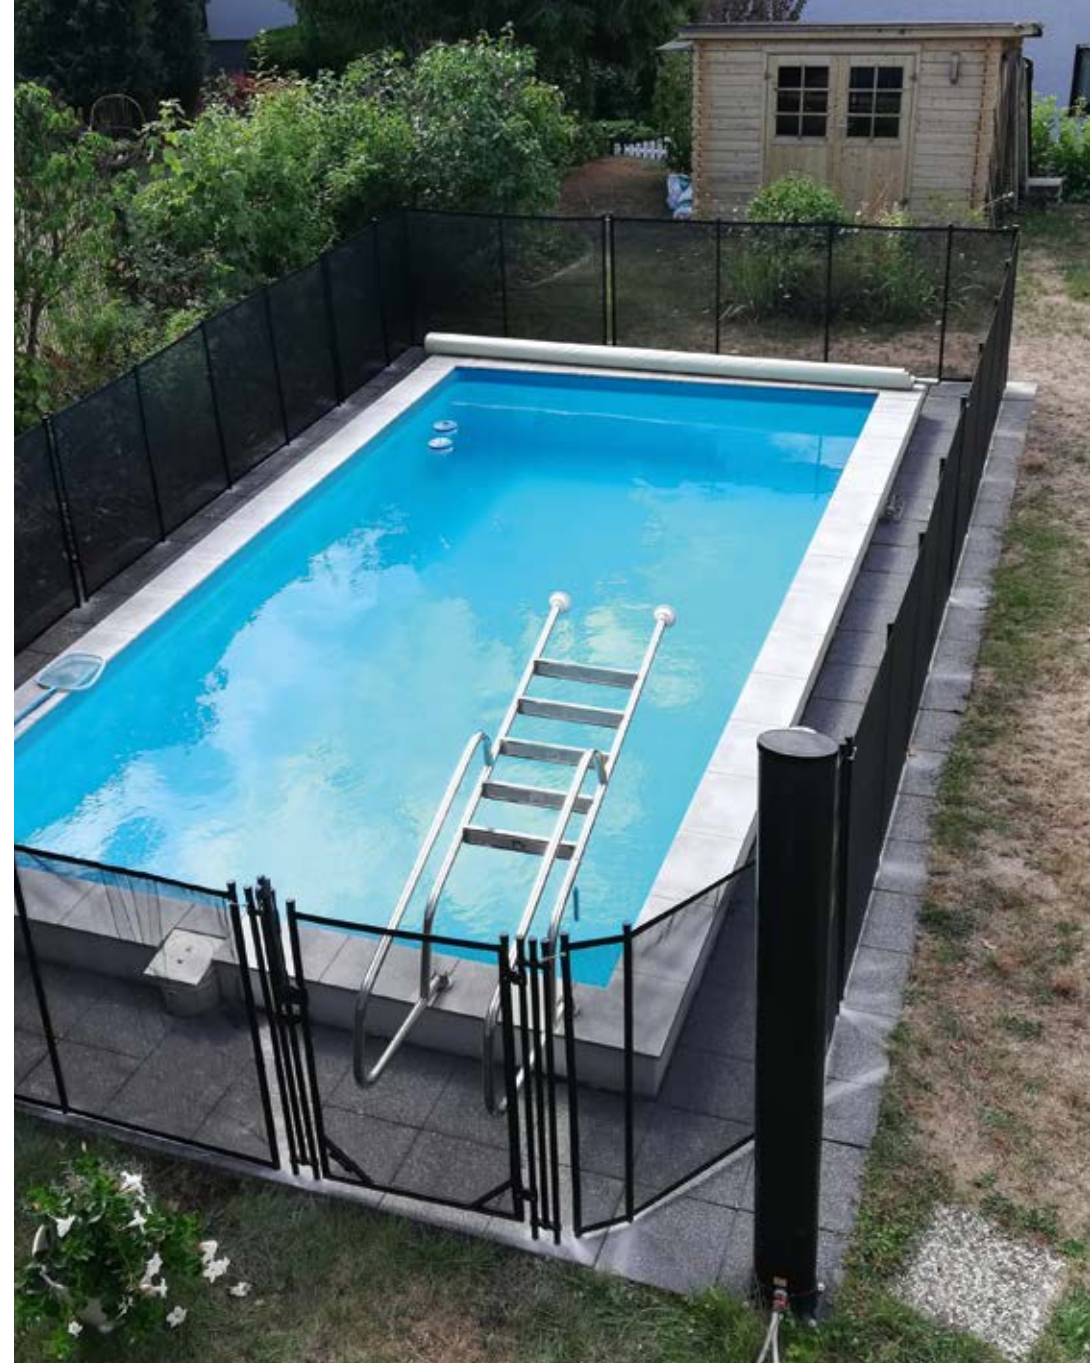

# POOLZAUN

## POOLZAUN

System-Nr:  
9800

Höhen:  
124 cm

Farben:  
Schwarz

Material:  
Kunststoff, Aluminium

Preiskategorie: